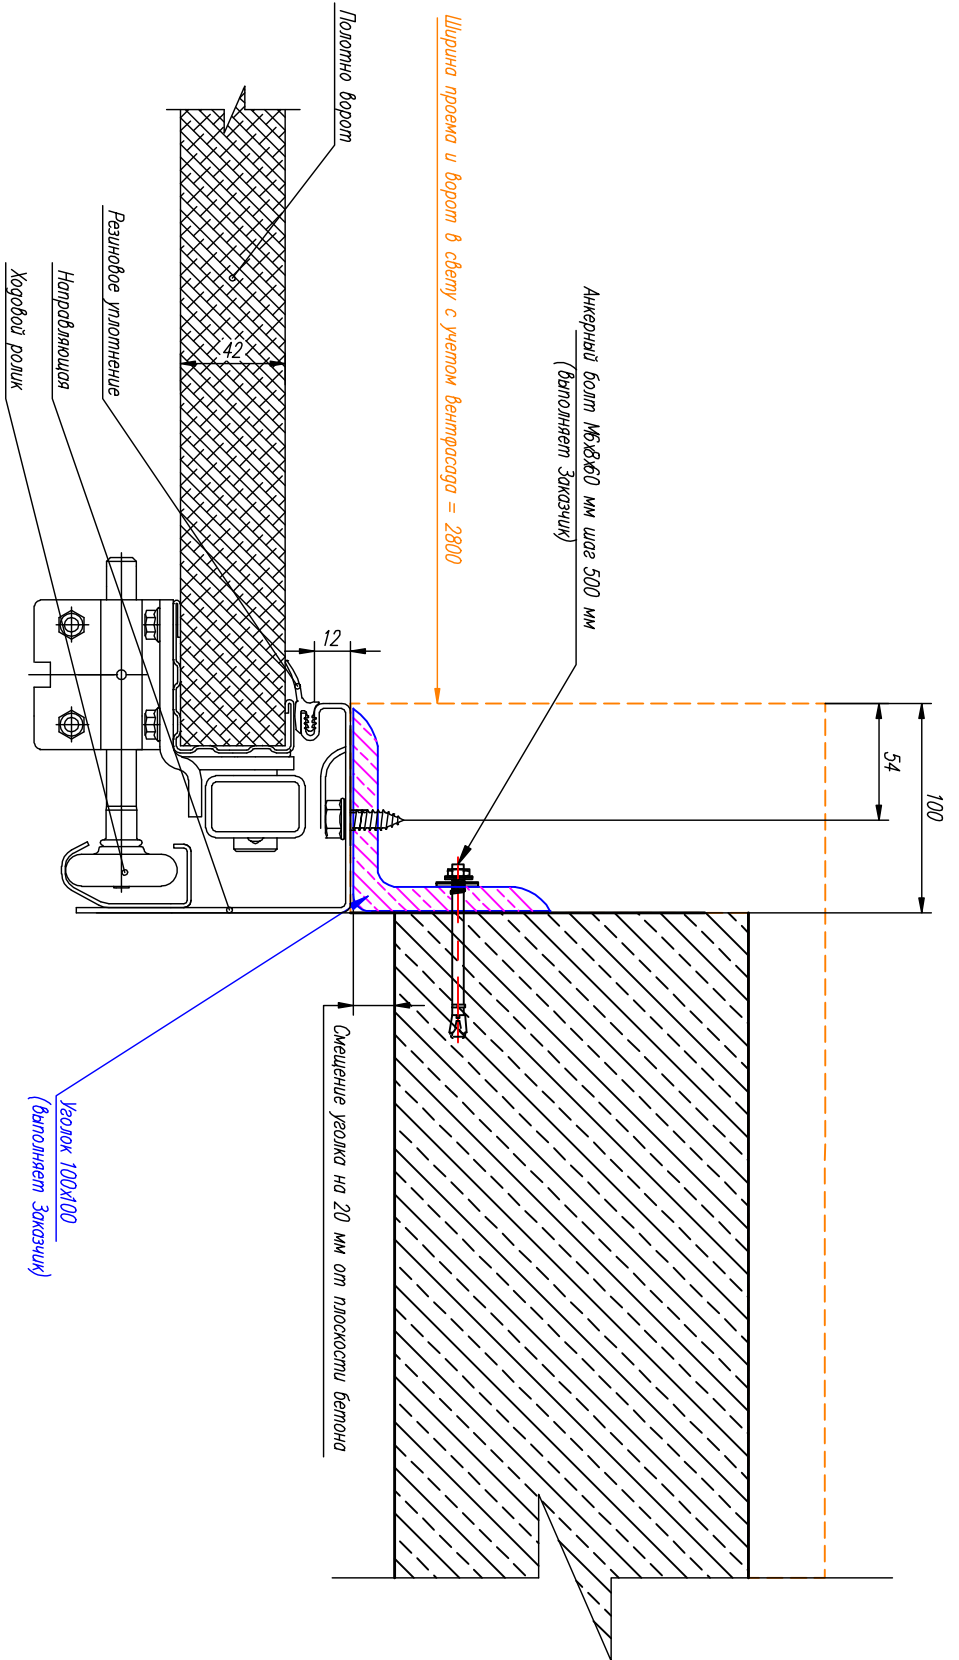

1. Данный лист смотреть с листом 6.

Фамилия	Подпись	Дата	Разрез С 2800x2850h	Страница	Лист	Листов
Разработчик				Р	7	8
Ректор		2024				